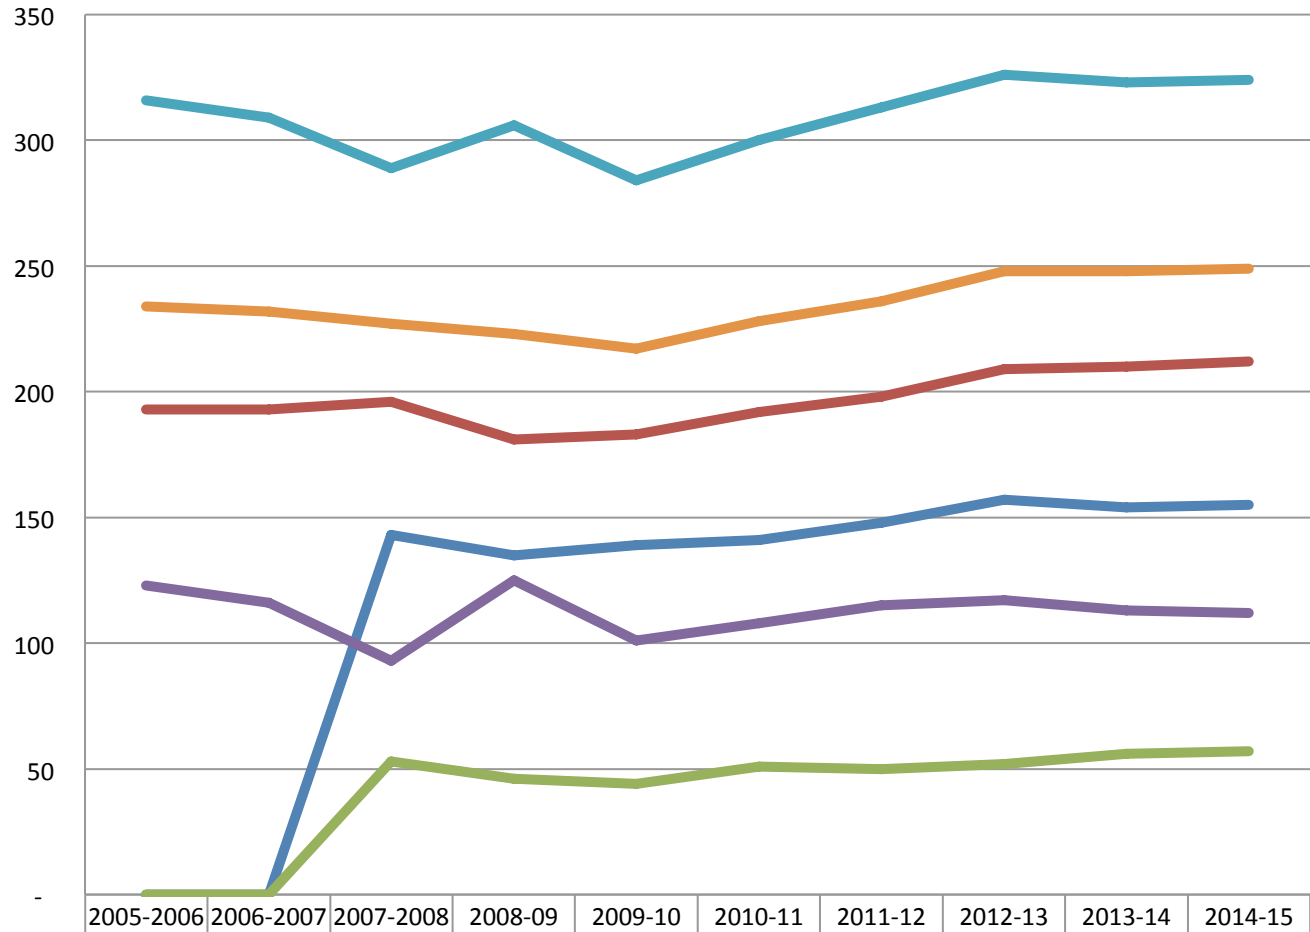

Faculty Appointment Type

	2005-2006	2006-2007	2007-2008	2008-09	2009-10	2010-11	2011-12	2012-13	2013-14	2014-15
Seaver Tenured & Tenure-Track Faculty	-	-	143	135	139	141	148	157	154	155
Seaver Full-Time Faculty	193	193	196	181	183	192	198	209	210	212
Seaver Visiting Faculty	-	-	53	46	44	51	50	52	56	57
Seaver Part-Time Faculty	123	116	93	125	101	108	115	117	113	112
Seaver Total Faculty Headcount	316	309	289	306	284	300	313	326	323	324
Seaver FTE	234	232	227	223	217	228	236	248	248	249